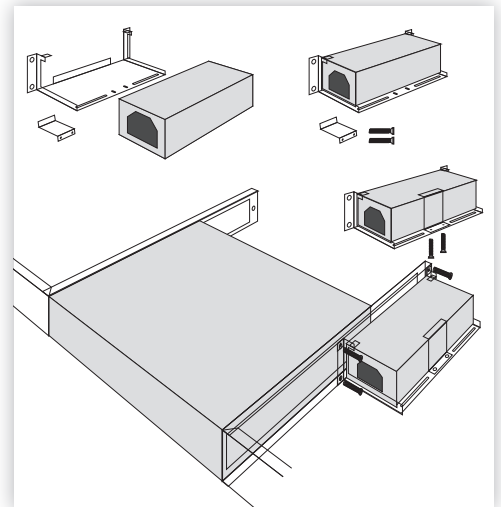

Montieren Sie das Netzteil

Platzieren Sie das Netzteil auf dem Netzteilhalter. Beachten Sie dabei am Netzteil die Richtung des Steckdosenanschlusses. Fixieren Sie das Netzteil auf dem Halter mit dem im Lieferumfang enthaltenen Sicherungswinkel.

Sie können den Netzteilhalter an die linke oder an die rechte Seite vom Rack Mounting Kit montieren.