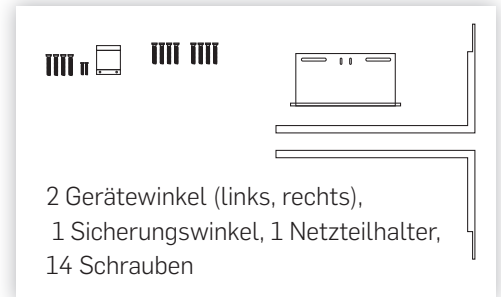

### Attach the rack mounting kit device holders to the chassis

Secure the device holders to the appliance using four screws on both sides.

The device holders must only be fixed to the appliance by means of the supplied screws. Screws with other dimensions might damage the appliance.

### Install the power adapter

Place the adapter on the bracket. Pay attention to the direction of the power outlet of the adapter. Secure the position of the adapter with the supplied bevel.

Attach the power adapter bracket either to the left or right side of the rack mounting kit.

## Lieferumfang

Das Rack Mounting Kit kann nur für das Appliance-Modell UTM 110/120 rev. 5 genutzt werden.

Für die Montage des Rack Mounting Kit benötigen Sie einen langen Kreuzschlitzschraubendreher.

## Montieren Sie die Gerätewinkel an das Gehäuse

Befestigen Sie die Gerätewinkel an beiden Seiten der Appliance mit jeweils vier Schrauben.

Die Gerätewinkel dürfen an der Appliance nur mit den mitgelieferten Schrauben befestigt werden. Schrauben mit abweichenden Maßen können das Gerät beschädigen.