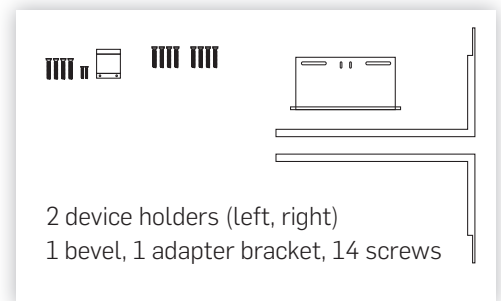

### Scope of supply

The rack mounting kit can only be used with UTM 110/120 rev. 5.

In addition to the rack mounting kit contents, you will need a long-handled Phillips-head screwdriver.

### Install the power adapter

Place the adapter on the bracket. Pay attention to the direction of the power outlet of the adapter. Secure the position of the adapter with the supplied bevel.

Attach the power adapter bracket either to the left or right side of the rack mounting kit.

## Montieren Sie das Netzteil

Platzieren Sie das Netzteil auf dem Netzteilhalter. Beachten Sie dabei am Netzteil die Richtung des Steckdosenanschlusses. Fixieren Sie das Netzteil auf dem Halter mit dem im Lieferumfang enthaltenen Sicherungswinkel.