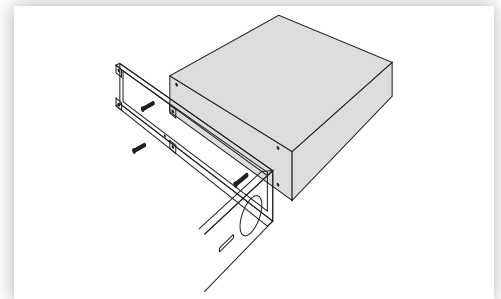

### Install the power adapter

Place the adapter on the bracket. Pay attention to the direction of the power outlet of the adapter. Secure the position of the adapter with the supplied bevel.

Attach the power adapter bracket either to the left or right side of the rack mounting kit.

## Lieferumfang

Das Rack Mounting Kit kann nur für das Appliance-Modell UTM 110/120 rev. 5 genutzt werden.

Für die Montage des Rack Mounting Kit benötigen Sie einen langen Kreuzschlitzschraubendreher.

## Montieren Sie die Gerätewinkel an das Gehäuse

Befestigen Sie die Gerätewinkel an beiden Seiten der Appliance mit jeweils vier Schrauben.

Die Gerätewinkel dürfen an der Appliance nur mit den mitgelieferten Schrauben befestigt werden. Schrauben mit abweichenden Maßen können das Gerät beschädigen.